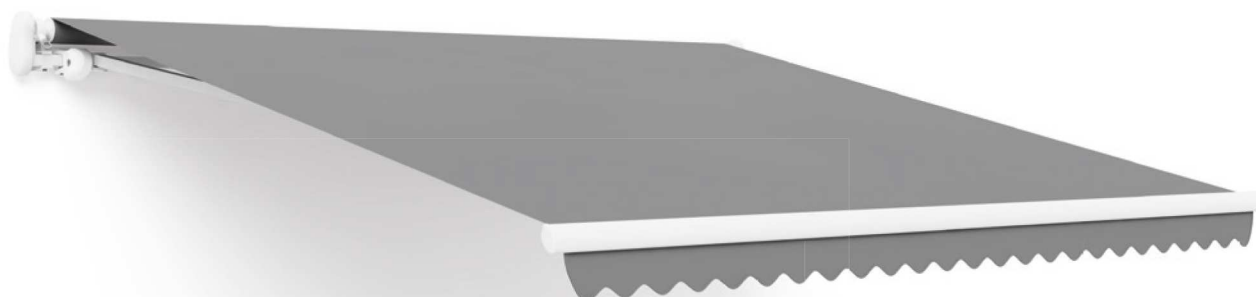

АТЛЕТ

ОПЦИИ

Размеры:

Ширина: 2,05 - 12 м

Вынос: 1,5 - 3,5 м

Габариты изделия в сложенном виде:

Крепление к стене (ш*в): 218*225 мм

Крепление к потолку (ш*в): 233*250 мм

ЗОНА ПОКРЫТИЯ