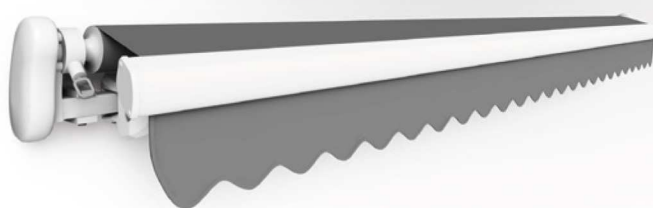

АТЛЕТ

ОПЦИИ

Размеры:

Ширина: 2,05 - 12 м

Вынос: 1,5 - 3,5 м

Габариты изделия в сложенном виде:

Крепление к стене (ш*в): 218*225 мм

Крепление к потолку (ш*в): 233*250 мм

ЗОНА ПОКРЫТИЯ