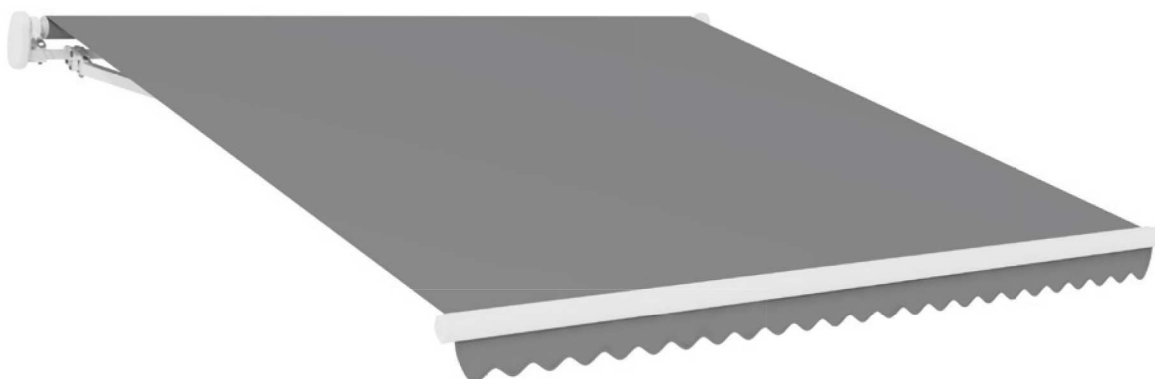

АТЛЕТ ГРАНД

ОПЦИИ

Размеры:

Ширина: 4,55 – 12 м

Вынос: 4 м

Габариты изделия в сложенном виде:

Крепление к стене (ш*в): 237*225

Крепление к потолку (ш*в): 277*250

ЗОНА ПОКРЫТИЯ