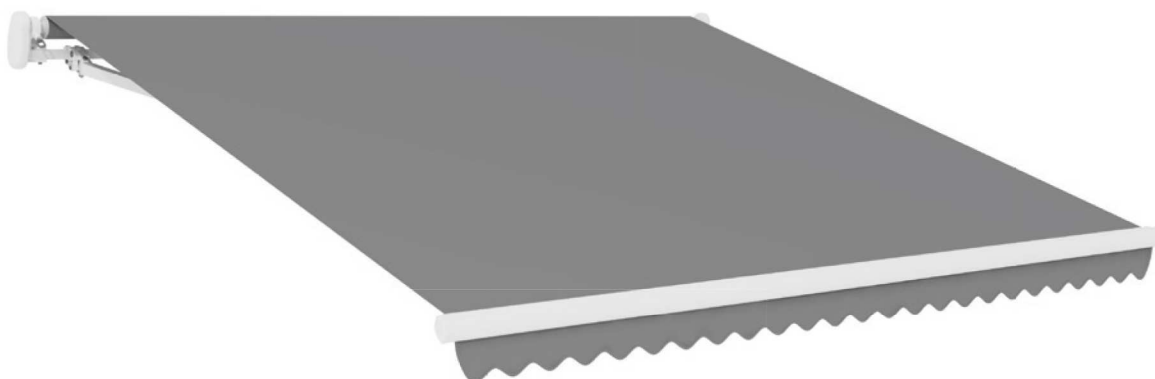

# АТЛЕТ ГРАНД

### Размеры:

Ширина: 4,55 – 12 м

Вынос: 4 м

### Габариты изделия в сложенном виде:

Крепление к стене (ш\*в): 237\*225

Крепление к потолку (ш\*в): 277\*250