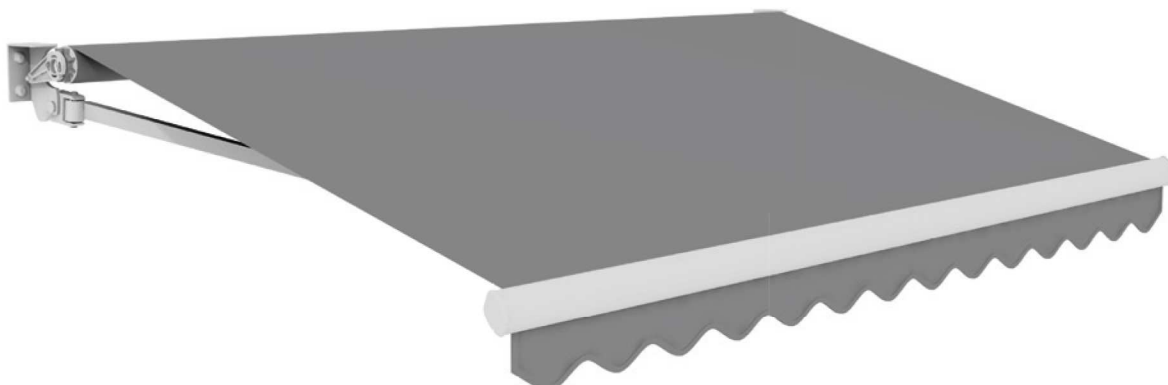

ЛОДЖИЯ

ОПЦИИ

Размеры:

Ширина: 1,9 – 4 м

Вынос: 1,5 – 2 м

Габариты изделия в сложенном виде:

Крепление к стене (ш*в): 243*220 мм

Крепление к потолку (ш*в): 243*220 мм

ЗОНА ПОКРЫТИЯ